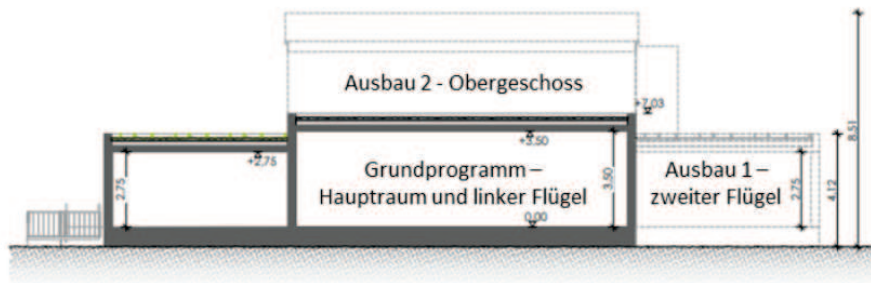

PROJEKT CLUBHEIM 2.0

PROJEKT CLUBHEIM 2.0

Luftbild
M 1:1000

Grundfläche Hauptgebäude:	ca. 315 m ²
Grundfläche Nebengebäude:	ca. 30 m ²
Grundfläche Terrassen:	ca. 212 m ²
Geschossfläche:	ca. 450 m ²

Kubatur | o.M.